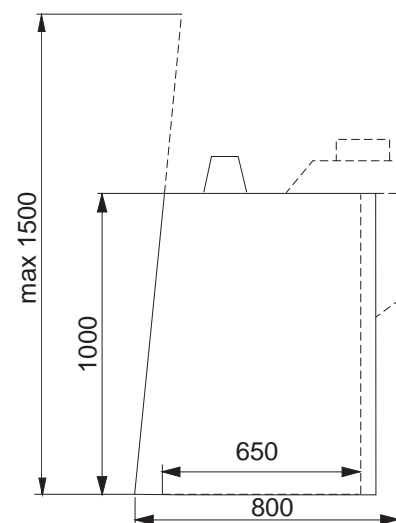

Draghuvar

Draghuvar av vit PP.

För placering direkt på ett befintligt bord. Frontrutan tillverkas som standard i transparent Polykarbonat (PC), vi har även frontrutor i transparent Akryl (PMMA). Huvarna är försedda med anslutning för utsug. Tillverkning sker på beställning i längder mellan 900 - 2000 mm.

Draghuv PM 9 DH:9-20 M

Draghuv PM 11 DH:9-20 M

Draghuv PM 14 DH:9-20 M

Draghuv PM 1 SL, *Tillverkas endast 650 mm bred.*