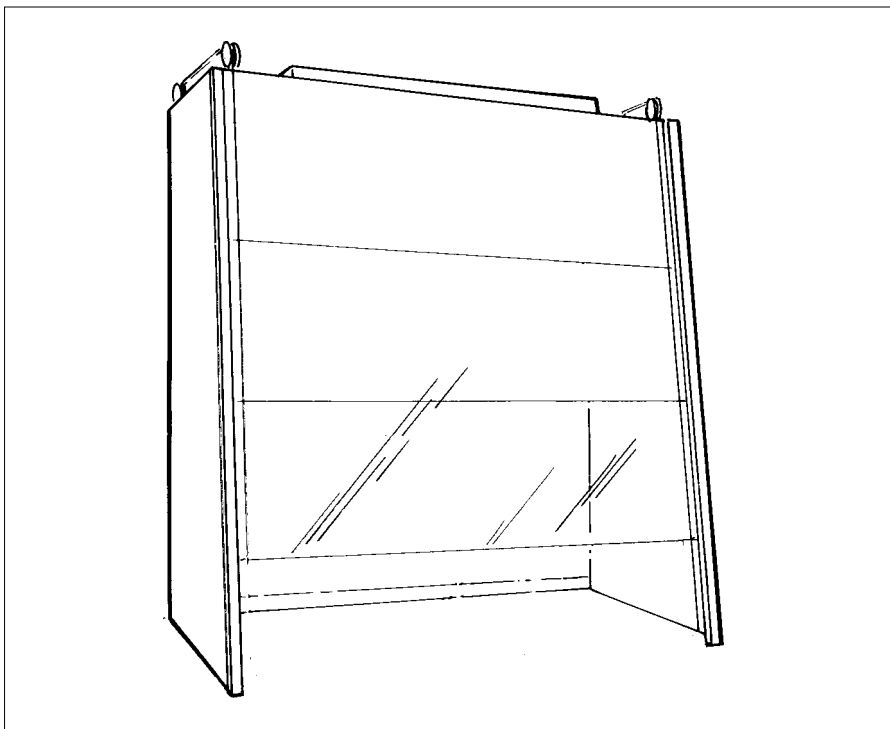

Draghuvar

Draghuvar av vit PP.

För placering direkt på ett befintligt bord. Frontrutan tillverkas som standard i transparent Polykarbonat (PC), vi har även frontrutor i transparent Akryl (PMMA). Huvarna är försedda med anslutning för utsug. Tillverkning sker på beställning i längder mellan 900 - 2000 mm.

Draghuv PM 9 DH:9-20 M

Draghuv PM 11 DH:9-20 M

Draghuv PM 14 DH:9-20 M

Draghuv PM 1 SL, *Tillverkas endast 650 mm bred.*