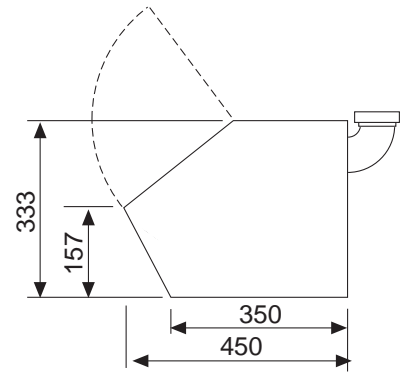

Draghuvar

Draghuvar av vit PP.

För placering direkt på ett befintligt bord. Frontrutan tillverkas som standard i transparent Polykarbonat (PC), vi har även frontrutor i transparent Akryl (PMMA). Huvarna är försedda med anslutning för utsug. Tillverkning sker på beställning i längder mellan 900 - 2000 mm.

Draghuv PM 9 DH:9-20 M

Draghuv PM 11 DH:9-20 M

Draghuv PM 14 DH:9-20 M

Draghuv PM 1 SL, *Tillverkas endast 650 mm bred.*