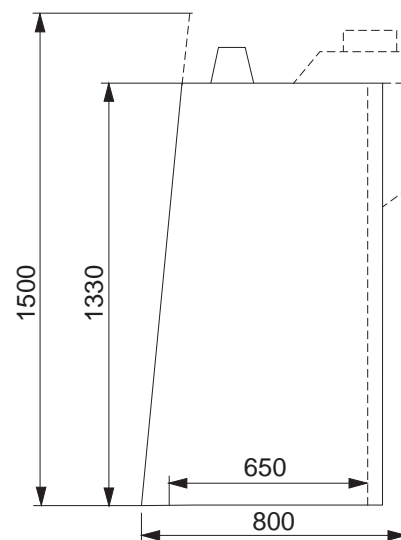

Draghuvar

Draghuvar av vit PP.

För placering direkt på ett befintligt bord. Frontrutan tillverkas som standard i transparent Polykarbonat (PC), vi har även frontrutor i transparent Akryl (PMMA). Huvarna är försedda med anslutning för utsug. Tillverkning sker på beställning i längder mellan 900 - 2000 mm.

Draghuv PM 9 DH:9-20 M

Draghuv PM 11 DH:9-20 M

Draghuv PM 14 DH:9-20 M

Draghuv PM 1 SL, *Tillverkas endast 650 mm bred.*