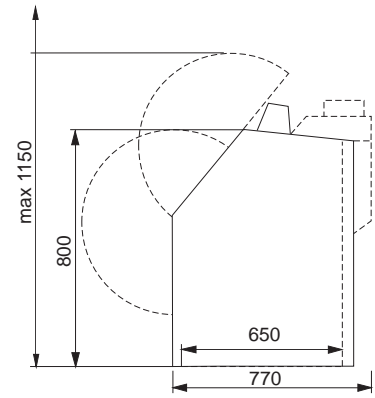

Draghuvar

Draghuvar av vit PP.

För placering direkt på ett befintligt bord. Frontrutan tillverkas som standard i transparent Polykarbonat (PC), vi har även frontrutor i transparent Akryl (PMMA). Huvarna är försedda med anslutning för utsug. Tillverkning sker på beställning i längder mellan 900 - 2000 mm.

Draghuv PM 9 DH:9-20 M

Draghuv PM 11 DH:9-20 M

Draghuv PM 14 DH:9-20 M

Draghuv PM 1 SL, *Tillverkas endast 650 mm bred.*